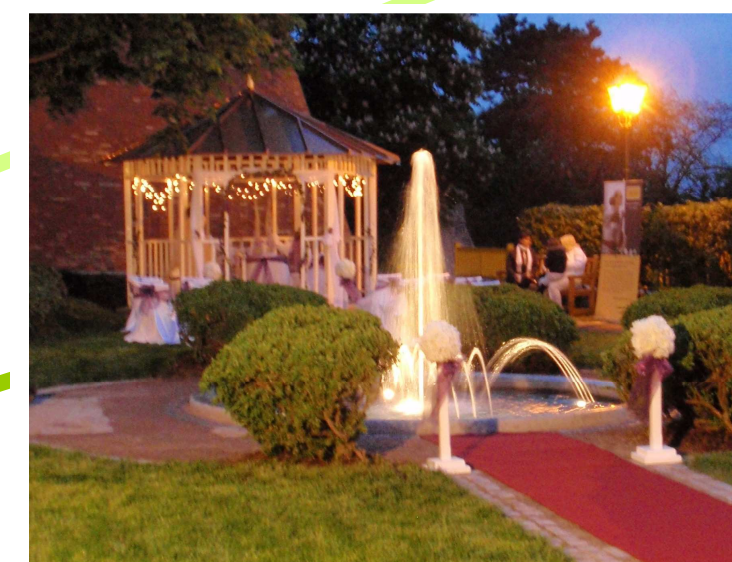

Pronájem exkluzivních prostor ZAHRAD POD HRADBAMI

VÁNOCE A SILVESTR NA ŠPILBERKU
PERFEKTNÍ PŘÍLEŽITOST USPOŘÁDAT FIREMNÍ VÁNOČNÍ NEBO SILVESTROVSKOU
OSLAVU V NÁDHERNÝCH PROSTORÁCH PARKU ŠPILBERK

Veřejná zeleň města Brna, p. o.
Kounicova 1013/16 a, www.vzmb.cz
tel. 605 226 761